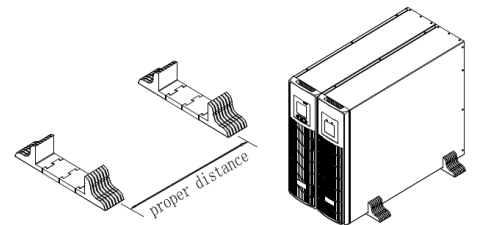

## Описание

Внешний блок батарей для модели ИБП L900II-S RT 6kVA, гибкая конструкция для монтажа в стойку 19" или как отдельно стоящий.

## Батареи

Для работы ИБП L900II-S RT 6kVA используется внешний блок батарей, со встроенными аккумуляторами 12В/7Ач в количестве 16 штук, ток заряда батарейного блока на ИБП по умолчанию 1А.

Широкие возможности увеличения времени автономной работы по средствам подключения до 20 дополнительных блоков, благодаря регулируемому мощному зарядному устройству на ИБП до 8А.

Модель	Внешний блок батарей для ИБП L900II-S RT 6kVA
Напряжение АКБ, В	12
Емкость АКБ, Ач	7
Количество АКБ, шт	16
Габариты блока (ШхГхВ), мм	440×580×132 (3U)
Габариты упаковки (ШхГхВ), мм	530×703×227
Вес нетто, кг	43.6
Вес брутто, кг	47.1