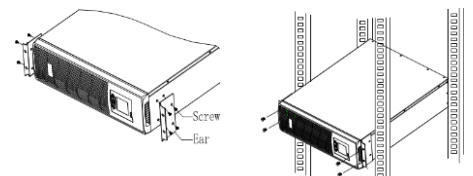

## Описание

Внешний блок батарей для модели ИБП L900II-S RT 6kVA, гибкая конструкция для монтажа в стойку 19" или как отдельно стоящий.

## Батареи

Для работы ИБП L900II-S RT 6kVA используется внешний блок батарей, со встроенными аккумуляторами 12В/7Ач в количестве 16 штук, ток заряда батарейного блока на ИБП по умолчанию 1А.

Широкие возможности увеличения времени автономной работы по средствам подключения до 20 дополнительных блоков, благодаря регулируемому мощному зарядному устройству на ИБП до 8А.

Модель	Внешний блок батарей для ИБП L900II-S RT 6kVA
Напряжение АКБ, В	12
Емкость АКБ, Ач	7
Количество АКБ, шт	16
Габариты блока (ШхГхВ), мм	440×580×132 (3U)
Габариты упаковки (ШхГхВ), мм	530×703×227
Вес нетто, кг	43.6
Вес брутто, кг	47.1